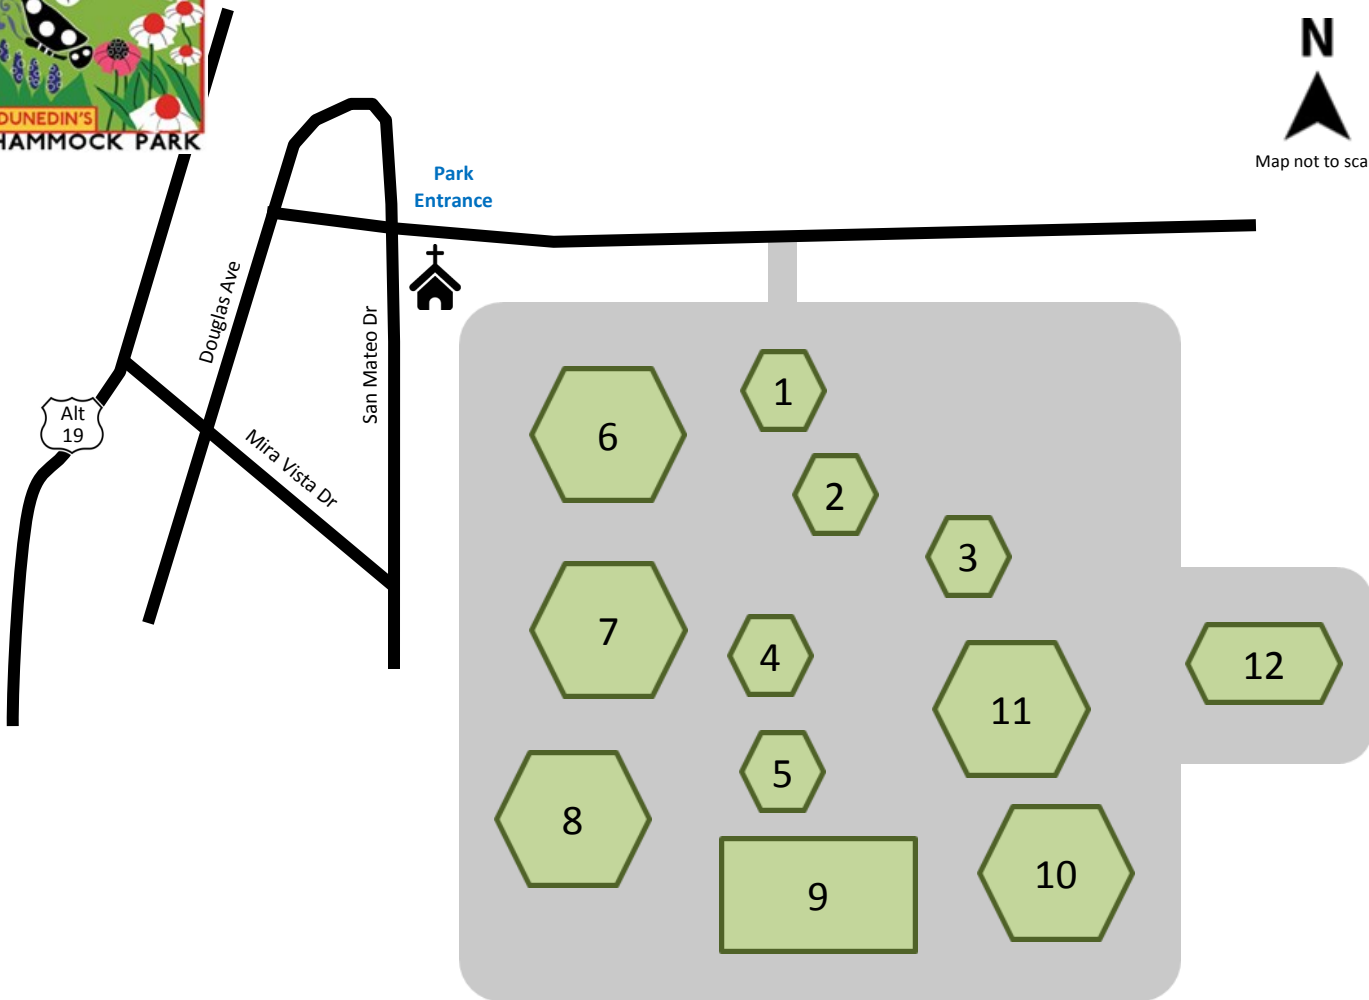

# Dunedin Butterfly Garden Plant & Flower Beds

Map not to scale

## Beds

1. [Wild Sage](#), [Dune Sunflower](#)
2. [Blanket-flower](#), [Climbing Aster](#)
3. [Blazing Star](#), [Tropical Sage](#), [Black-eyed Susan](#), [Trailing Porterweed](#)
4. [False-rosemary](#), [Butterflyweed](#)\*
5. [Golden Rod](#), [Wild Petunia](#)\*
6. [Tickseed](#), [Blanket-flower](#), [Carolina Jessamine](#), [Trailing Porterweed](#)
7. [Ironweed](#), [Pennyroyal](#), [Pink Milkweed](#)\*, [White Milkweed](#), [Tickseed](#)
8. [Pink Milkweed](#)\*, [White Milkweed](#), [Twinevine](#), [Wild Plumbago](#), [Twinflower](#)
9. [Passion vine](#)\*, [Tampa Verbena](#)
10. [Stoke's Aster](#), [Rosinweed](#), [Tropical Sage](#), [Ironweed](#)
11. [Coral Honeysuckle](#), [Scorpion-tail](#), [Sensitive Pea](#)\*, [Wild Petunia](#)\*
12. [Trailing Porterweed](#), [Tropical Sage](#), [Snow Squarestem](#) (Bed Honors Veterans-Red-White-Blue)

## Grounds

1. [Sweet Bay](#)\*
2. [Privet Cassia](#)\*
3. [Wild Lime](#)\*
4. [Firebush](#)
5. [Dotted Horsemint](#)
6. [Paw Paw](#)\*
7. [Wax Myrtle](#)\*
8. [Carolina Willow](#)\*
9. [Mock Bishop's Weed](#)\*

\*Larval Host Plants

**Dunedin Butterfly Garden at Hammock Park**

1900 San Mateo Drive, Dunedin FL 34698

[www.HammockPark.org](http://www.HammockPark.org)

Rev 7/9/18